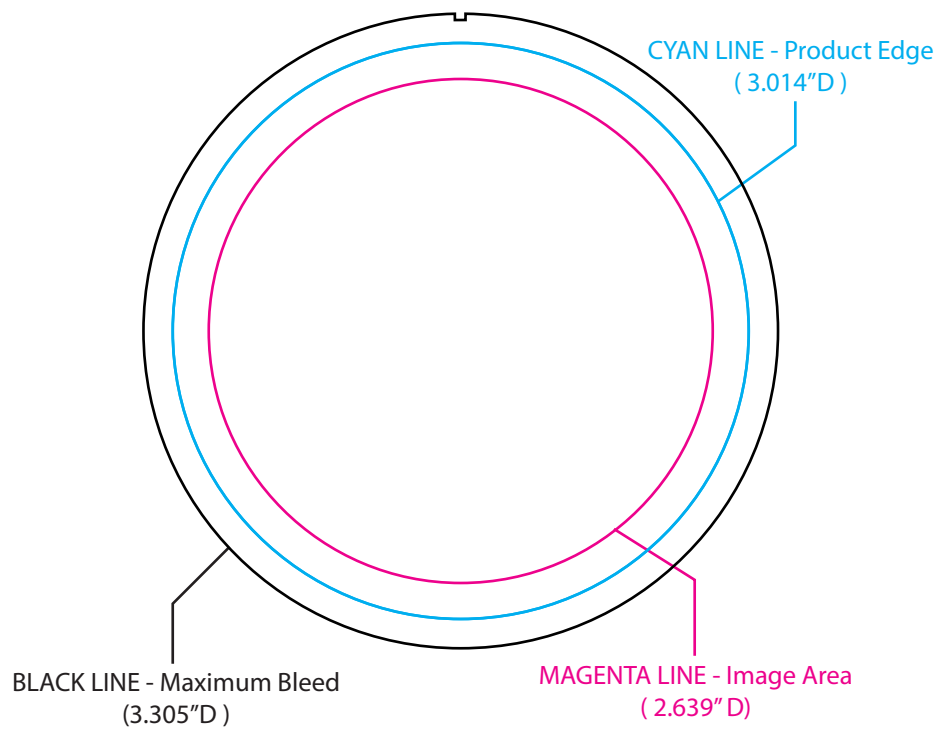

120L 3 inch 1 pc button template

000000