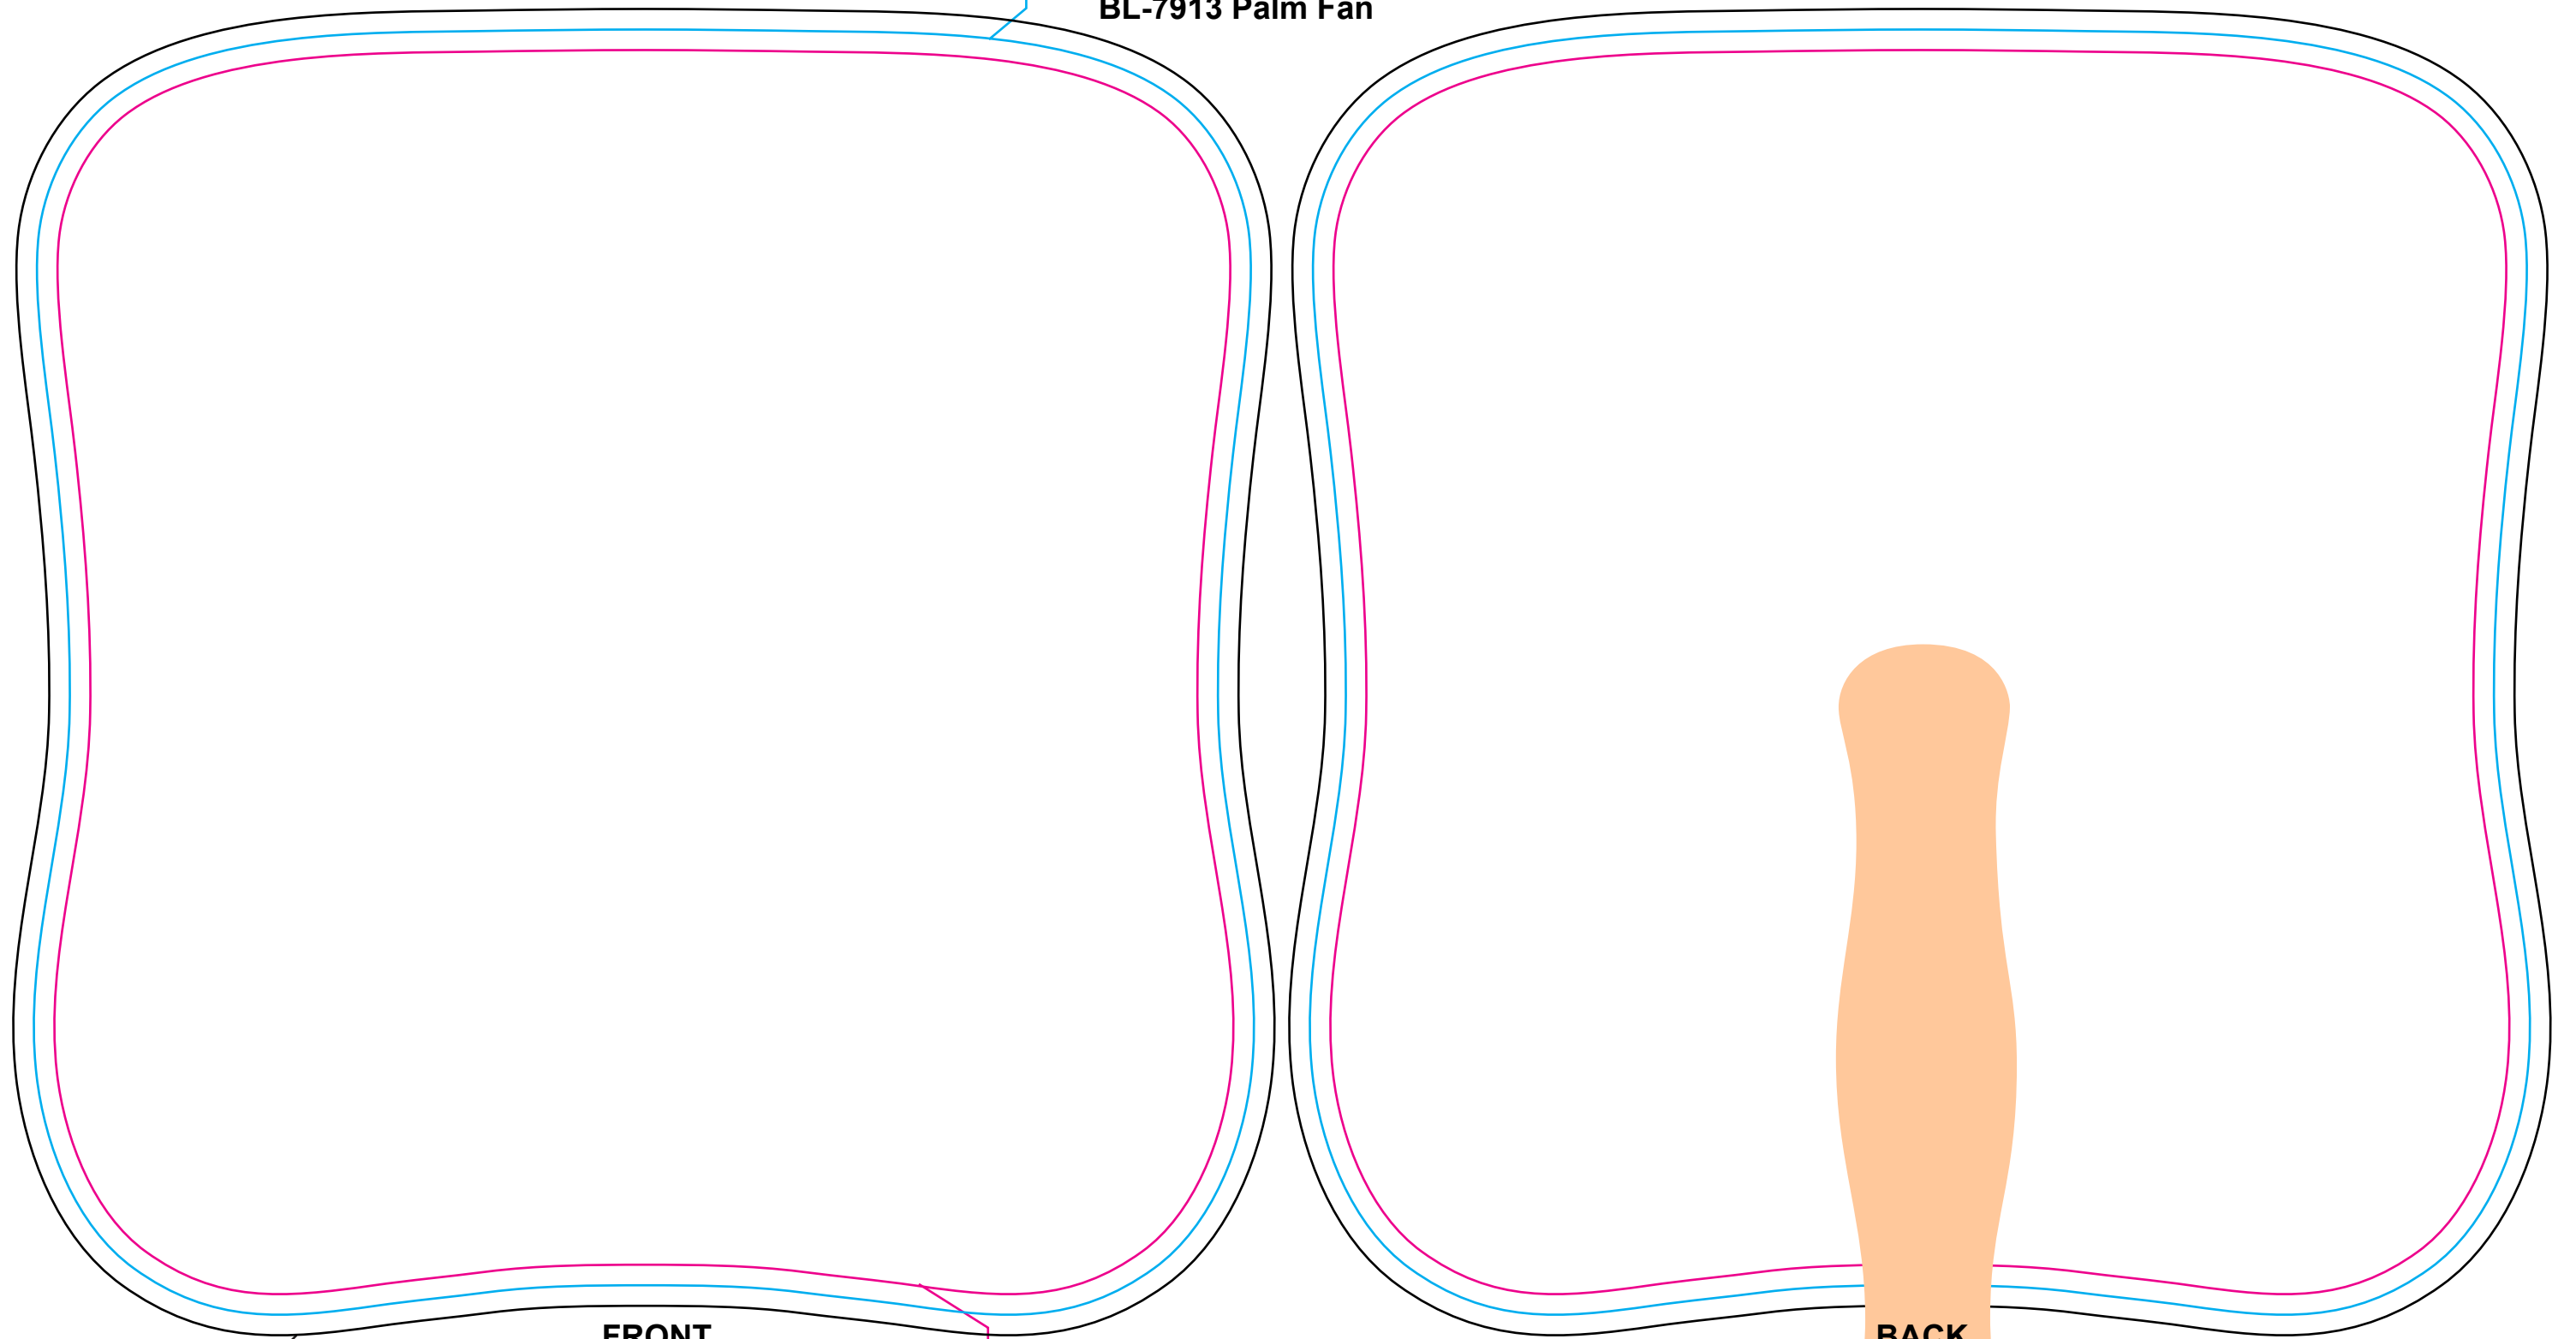

CYAN LINE - Product Edge  
(7.435"W x 7.832"H)

**BL-7913 Palm Fan**

**FRONT**

**BACK**

BLACK LINE - Maximum Bleed  
(7.684"W x 8.082"H)

MAGENTA LINE - Image Area  
(7.185"W x 7.582"H)