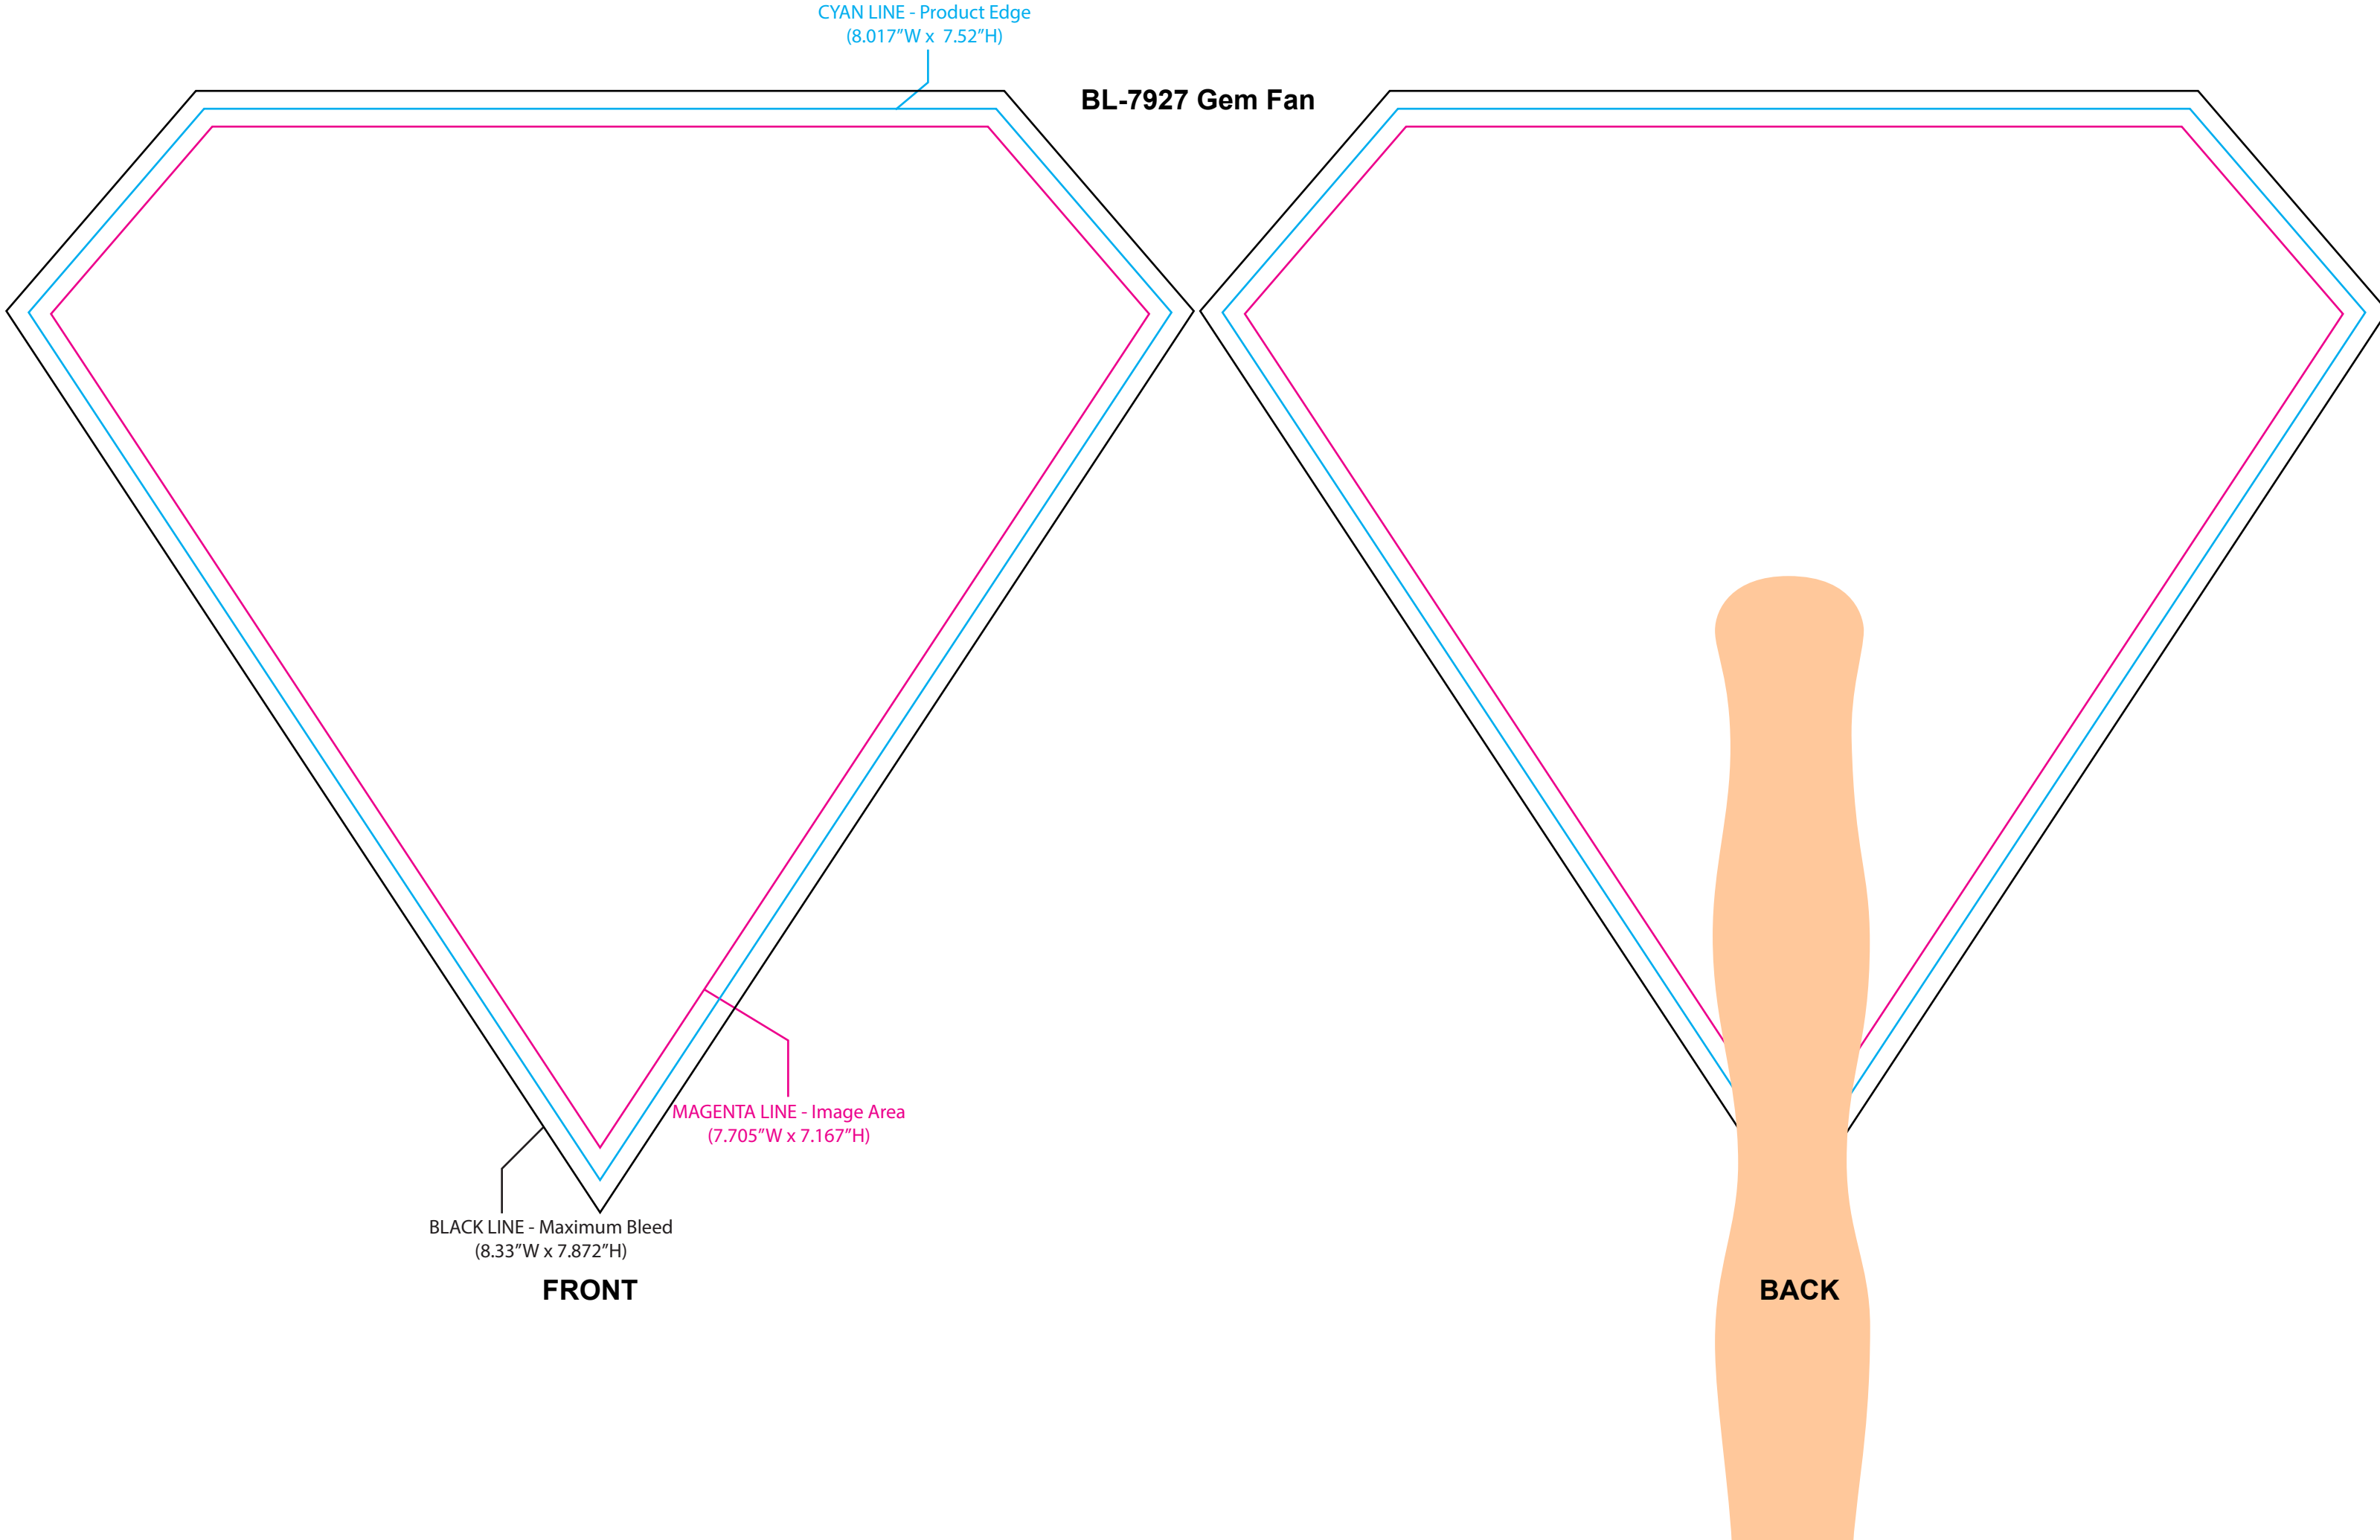

**BL-7927 Gem Fan**

BLACK LINE - Maximum Bleed  
(8.33"W x 7.872"H)

**FRONT**

CYAN LINE - Product Edge  
(8.017"W x 7.52"H)

MAGENTA LINE - Image Area  
(7.705"W x 7.167"H)

**BACK**