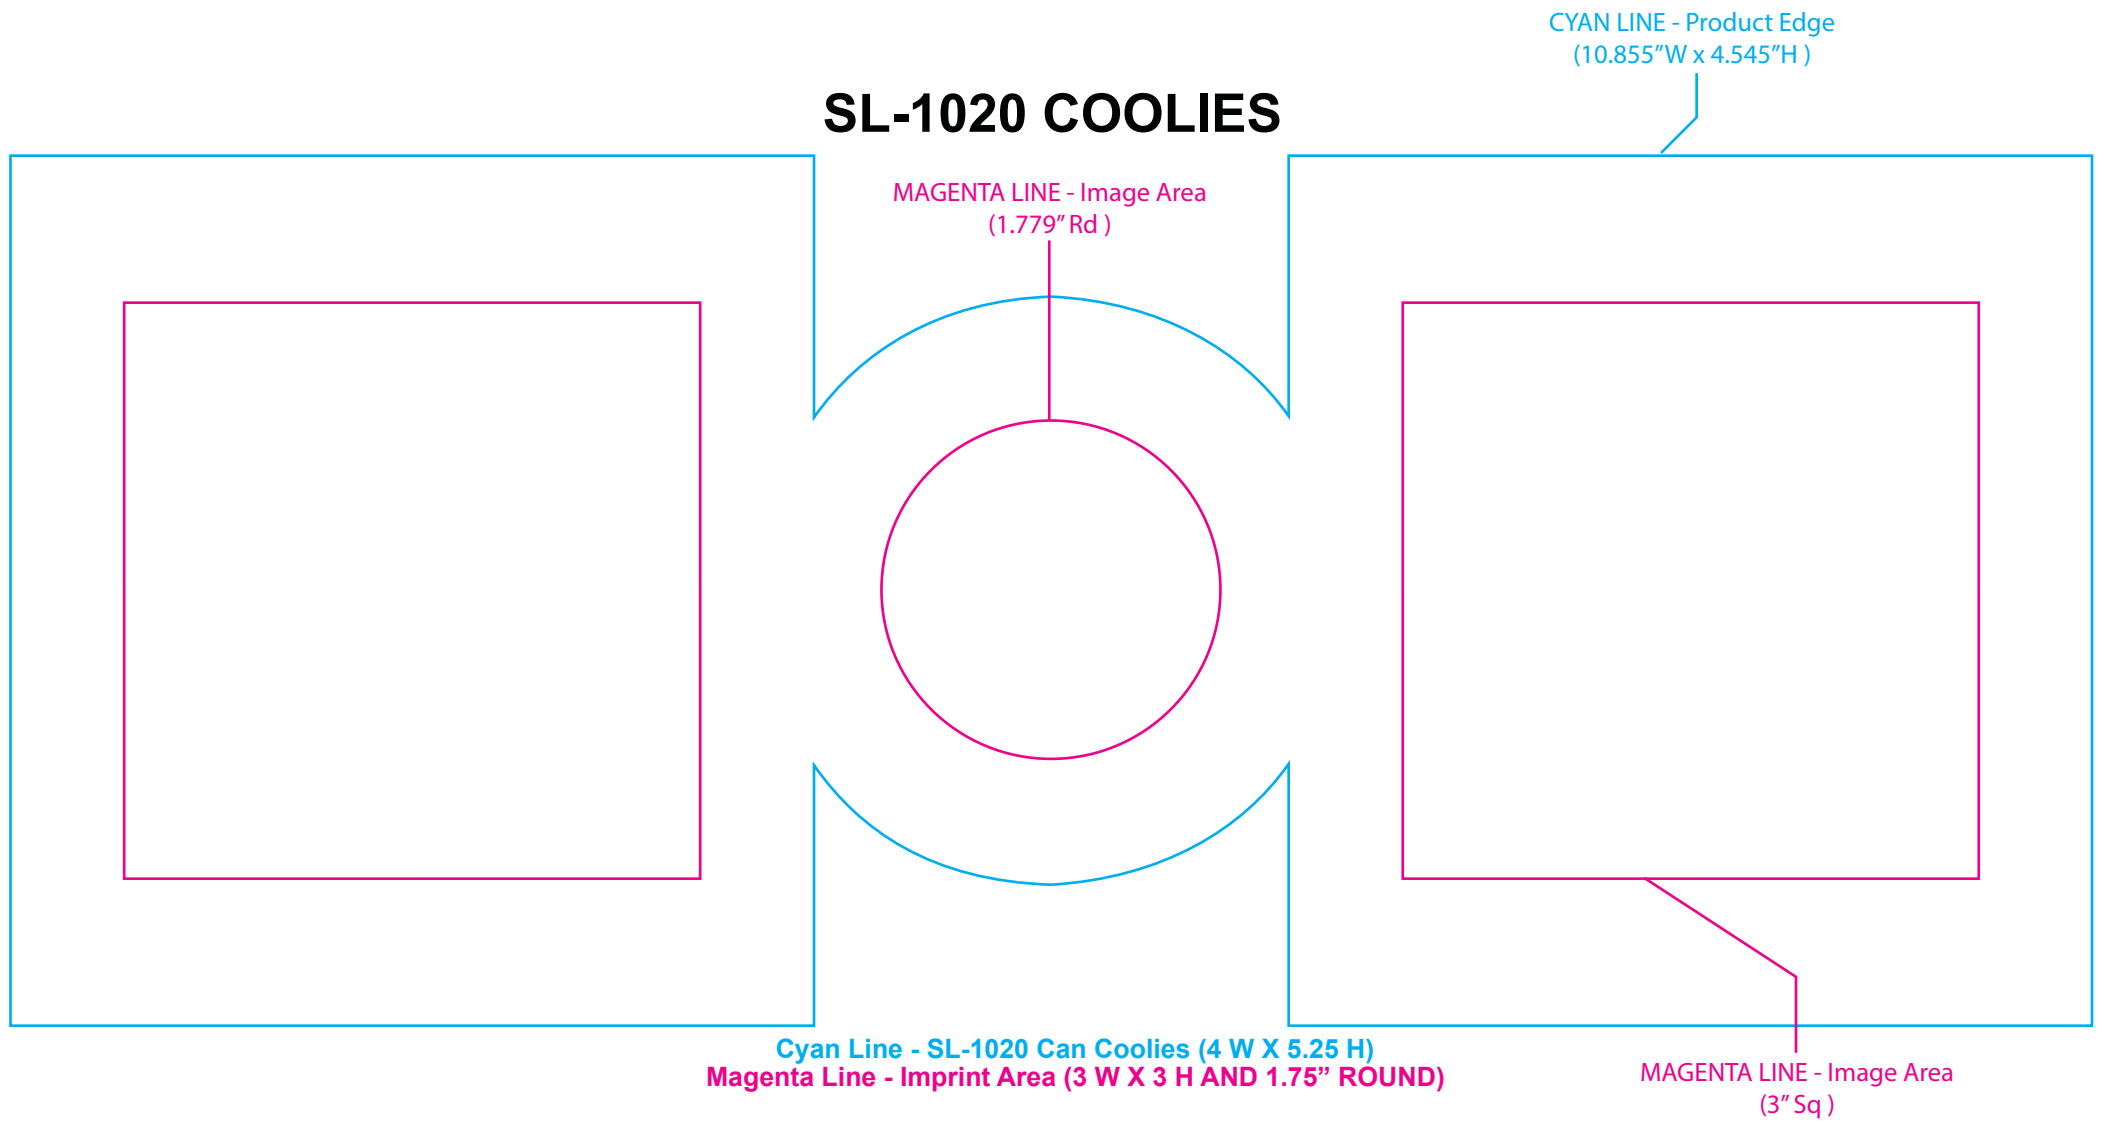

## SL-1020 COOLIES

## SILKSCREEN

### GF-1020 / WHITE AND RED TEES 00000