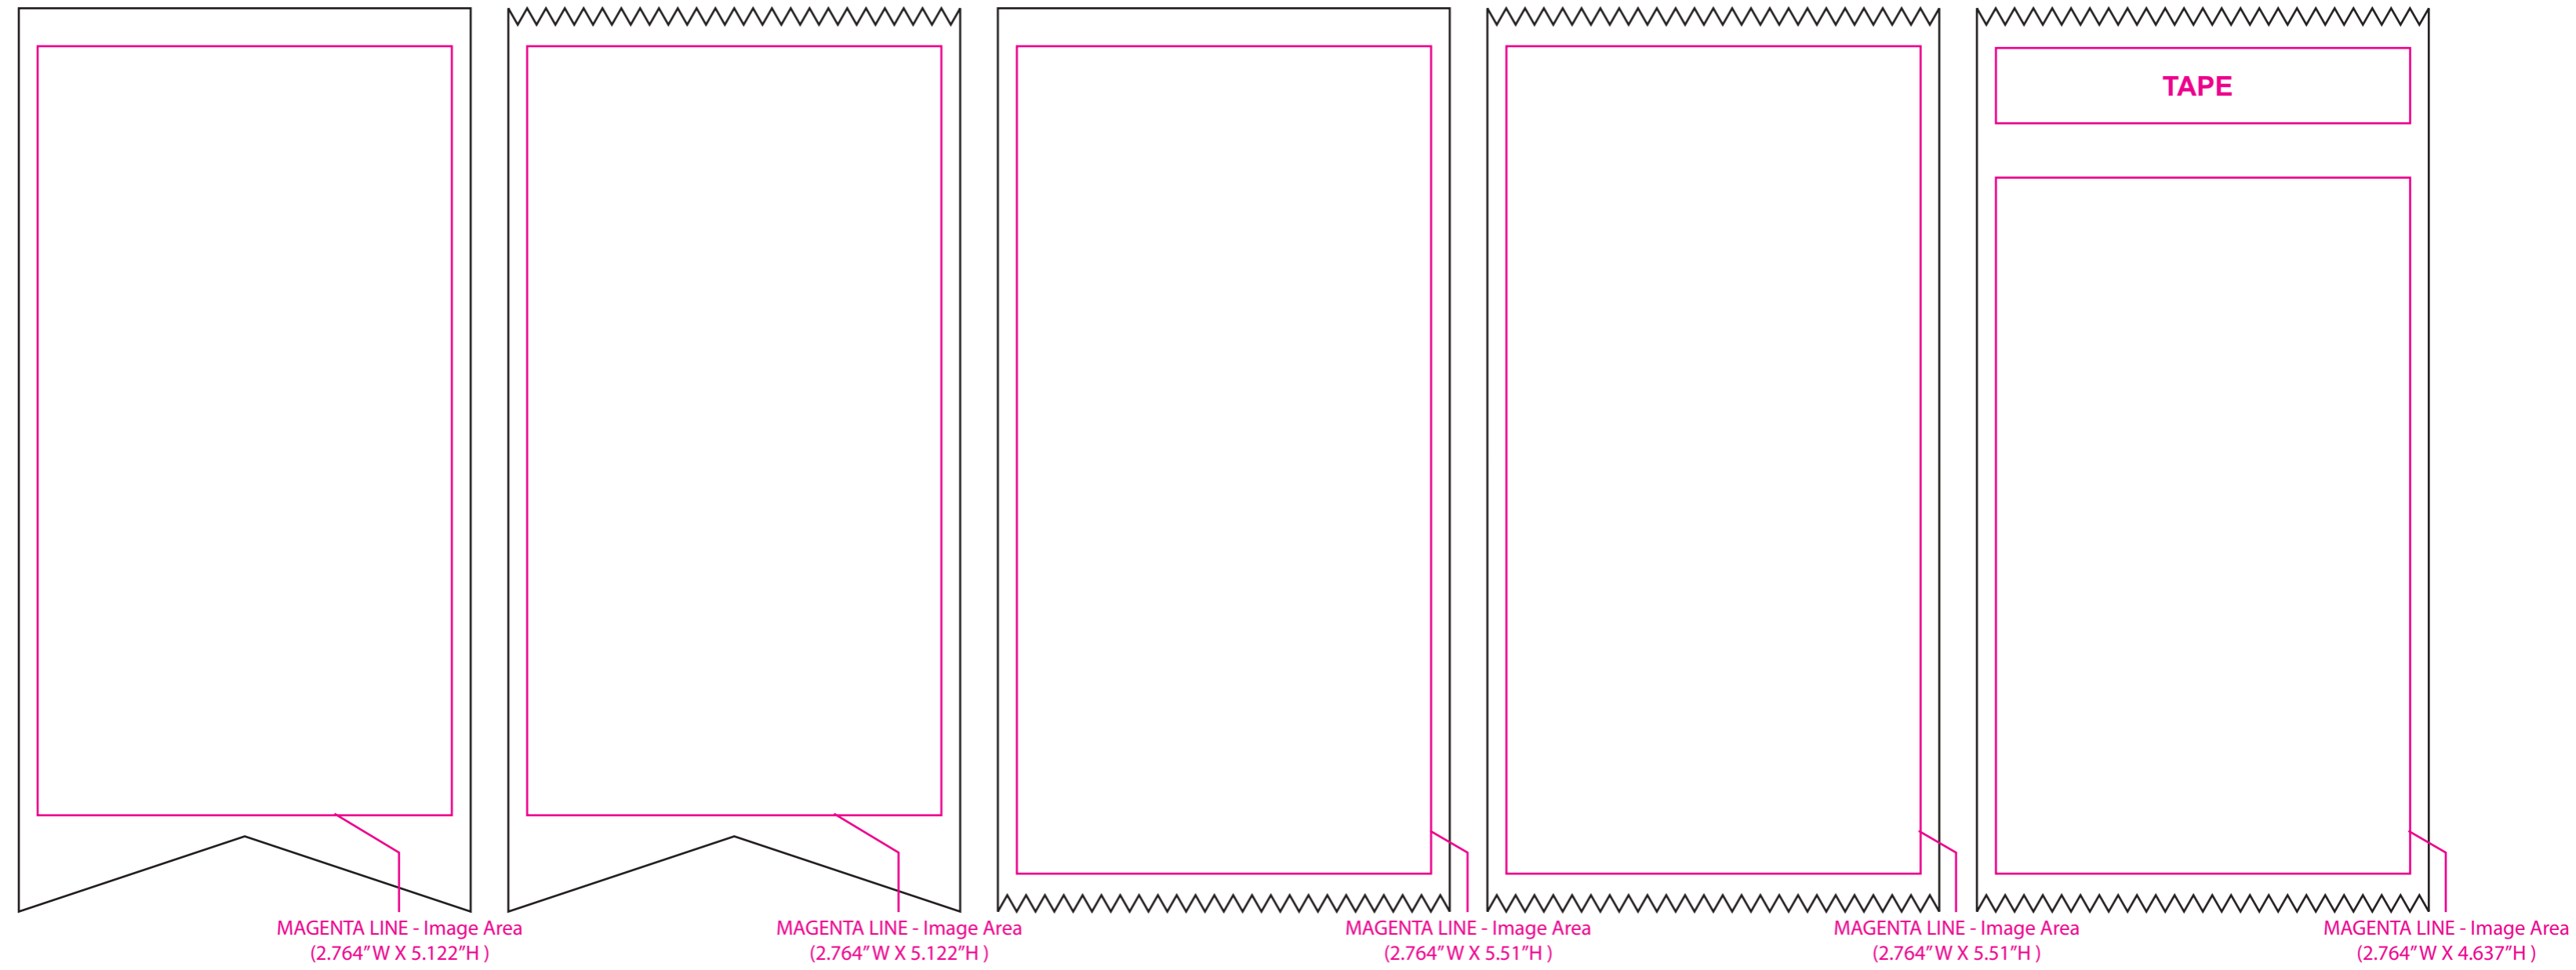

RP-30006 3" x 6" Premium Ribbon

00000